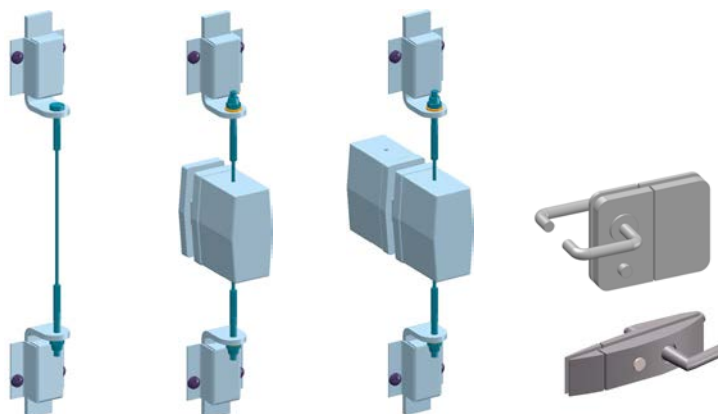

Glaselemente

Bei den verwendeten Glaselementen handelt es sich um thermisch vorgespanntes Einscheiben-Sicherheitsglas, kurz ESG.

Gleitrollen

Ein kleines Bauteil, aber entscheidend für Komfort und Langlebigkeit: Diskret versteckt, sorgen die Gleitrollen jahrzehntelang für leichtgängigen Lauf, Bedienungskomfort und höchste Sicherheit bei Ihrer COVER Verglasung. Pro Glaselement werden oben und unten je zwei Rolleneinheiten eingesetzt.

Belüftung

Keine Angst vor Kondenswasser und Feuchtigkeit: Feinste Luftschlitze zwischen den Glaselementen sorgen auch bei vollständig geschlossener Verglasung für eine nicht spürbare natürliche Dauerbelüftung. Ein einfaches Prinzip, das sich bei COVER seit Jahrzehnten bestens bewährt hat.

Öffnungsmöglichkeiten und Verriegelungen

Die Öffnungs- und Drehmöglichkeiten des Schiebe-Drehsystems richten sich nach Ihren Wünschen und den baulichen Gegebenheiten vor Ort.

Auch bei den Verriegelungen haben Sie – je nach Einbausituation – die Möglichkeit für individuelle Lösungen, z.B. auch mit einem abschliessbaren Schloss und auf Wunsch sogar kombinierbar mit Ihrem Hausschlüssel.