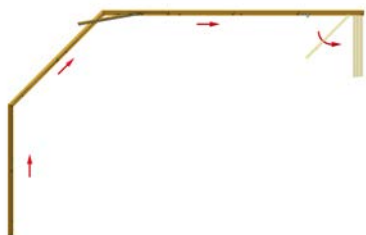

Öffnungsmöglichkeiten und Verriegelungen

Die Öffnungs- und Drehmöglichkeiten des Schiebe-Drehsystems richten sich nach Ihren Wünschen und den baulichen Gegebenheiten vor Ort.