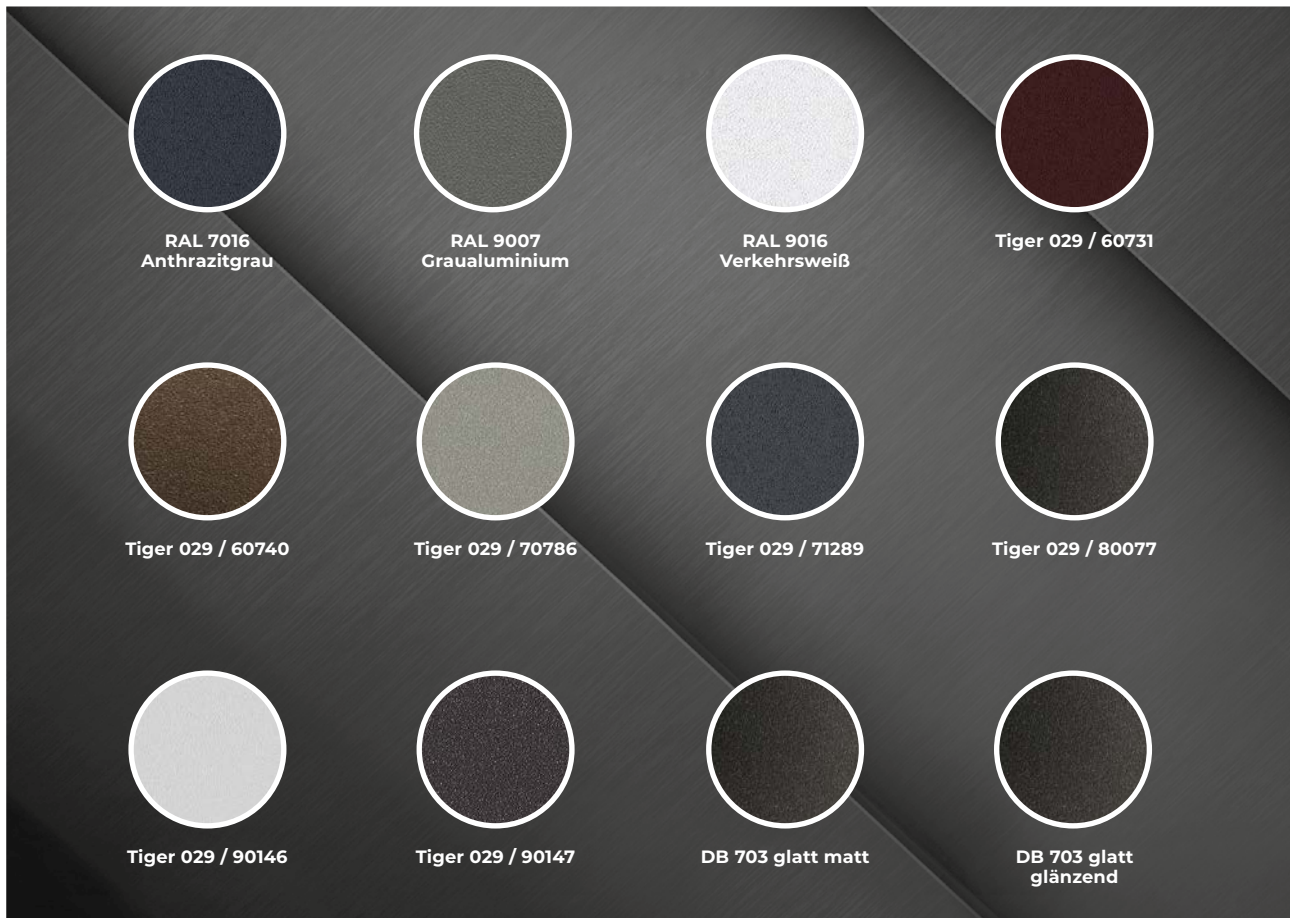

Die Farben

Mit diesen bewährten Standardfarben bringen wir Farbe in die Terrassenlandschaft. Selbstverständlich sind auf Anfrage auch Sonderfarben möglich.

Das Plus an Sicherheit, Stabilität und Flexibilität

Die SIO Terrassendächer sind mit ihrer robusten und doch filigran-eleganten Grundstatik auf unsere Breitengrade konzipiert und halten zum Beispiel beim Lamellendach mit Tiefe 3500 mm einer Schneelast von bis zu 350 kg/m² problemlos stand. Andere SIO Terrassendächer können mit kleineren Sparrenabständen noch höhere Schneelasten aufnehmen.

Hohe Stabilität

Das hochwertige Material und die solide Verarbeitung stellen sicher: Terrassendach und Sommergarten halten jedem Sturm und jeder Schneelast stand.

Schutz vor jedem Regen

Unsere Profile sitzen absolut passgenau. So stellen wir sicher, dass auch bei Starkregen kein Wasser eindringen und zum Beispiel Ihre Möbel beschädigen kann.

Individuell und erweiterbar

Alle Systeme sind aufeinander abgestimmt. Bauen Sie damit ganz nach Wunsch und lassen Sie Terrassendach und Sommergarten dann mit den Wünschen wachsen.