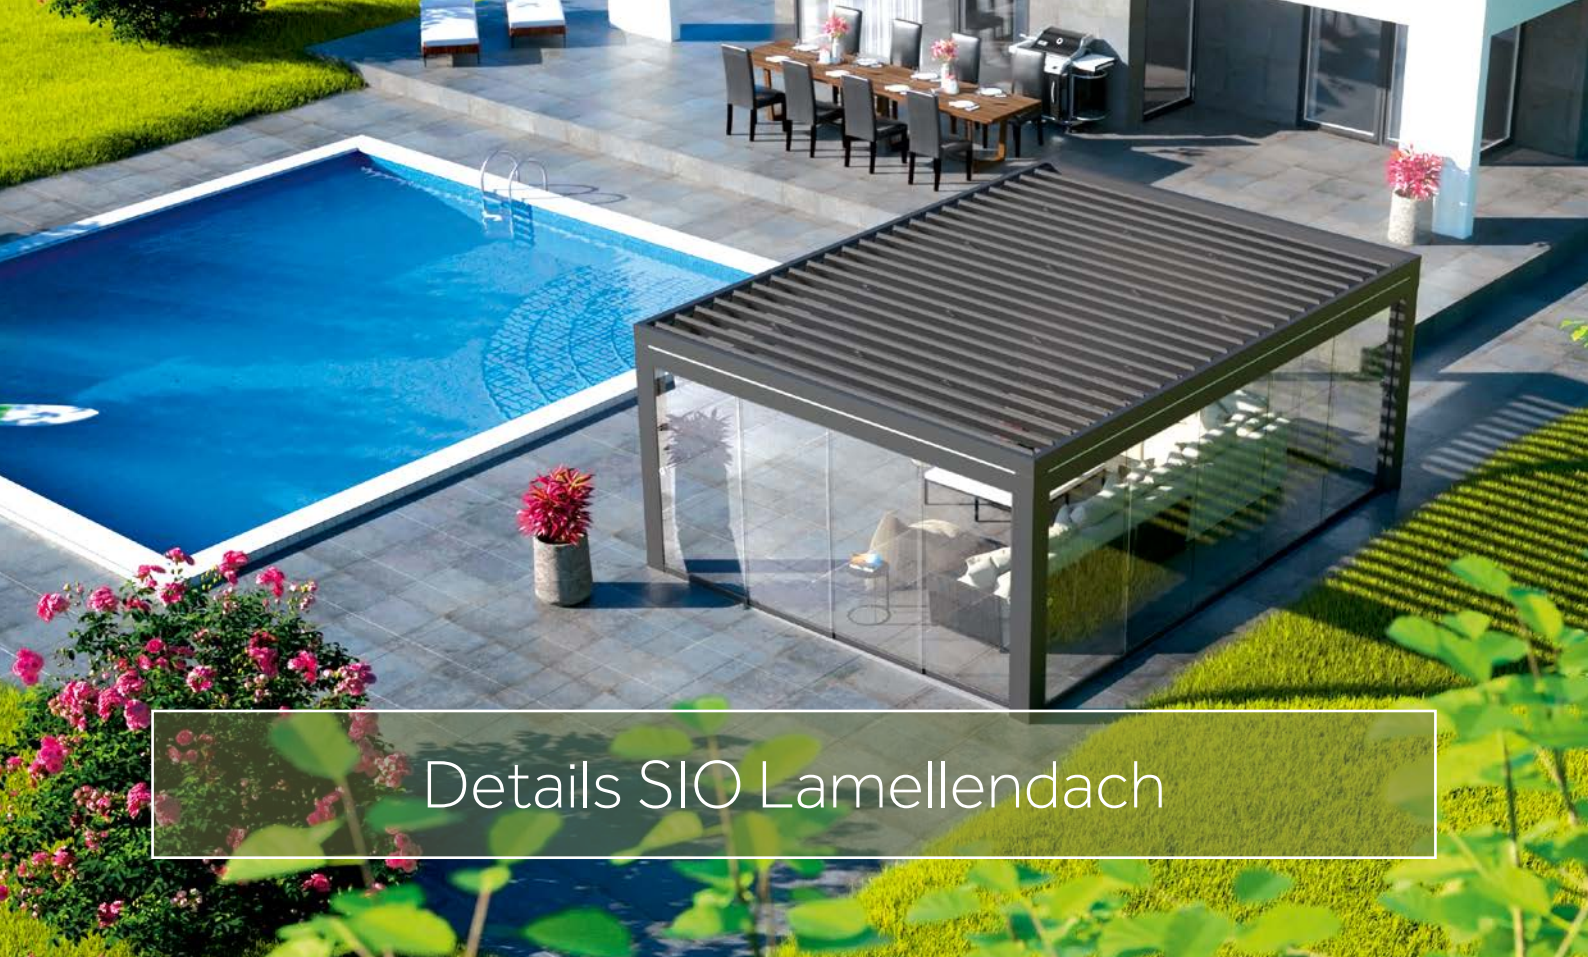

Die senkrechte ZIP-Markise, die Überglasmarkise und die Unterglasmarkise gehören zu den Klassikern im Repertoire der Beschattungsspezialisten. Ihr Fachpartner wird Ihnen bei der Beratung vor Ort geeignete Beschattungslösungen vorschlagen.

Senkrechte ZIP-Markise

ZIP-Markisen sind die perfekte Ergänzung zur Überglasmarkise. Sie verhindern, dass die Sonne direkt auf die Verglasung trifft und garantieren so effektiven Schutz und Transparenz.