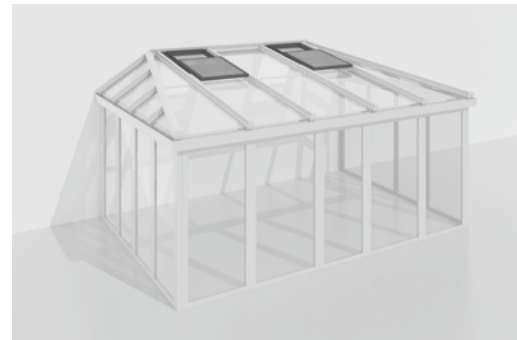

Pultdach

Pultdach mit Abwalmungen

Flachdach

Akzente setzen

Das klassische Pultdach von SIO ist leicht geneigt und wird meistens direkt an der Hausfassade angebracht. Bei vielen Haustypen passt es perfekt in das architektonische Gesamtbild der Liegenschaft. Wenn Sie eher elegante Sachlichkeit bevor-

Flachdach Eckvariante

Erweiterbar

Je nach persönlichem Schutzbedürfnis lassen sich die Glasdächer später jederzeit mit einer flexiblen Verglasung zum Sommergarten erweitern. Die SIO AG bietet Ihnen hier bewährte Schiebe-Drehsysteme und Schiebesysteme für Front- und Seitenverglasungen an.

Front- und Seitenverglasung

Details SIO Glasdach

Dachfenster

Gut belüftet geht ganz einfach: Unsere Dachfenster werden nach Mass gefertigt und sorgen für eine komfortable Belüftung.

Dachschiebefenster

Sie werden immer individuell für Sie gefertigt.

Dachfenster

Praktische Lösung zur Abfuhr verbrauchter, erwärmter Luft. Manuell oder elektrisch betrieben.

Hebe-Schiebefenster

Motorisches Öffnen und Schliessen. Sehr flach, sodass z. B. der Betrieb einer Markise nicht gestört wird.