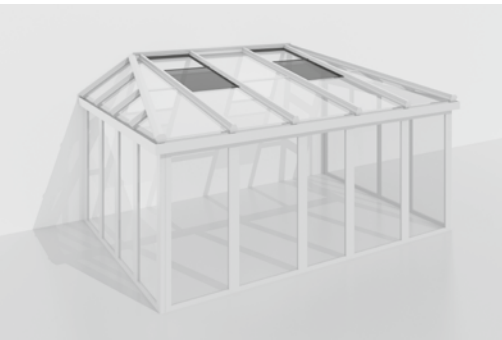

Pultdach

Pultdach mit Abwalmungen

Flachdach

Akzente setzen

Das klassische Pultdach von SIO ist leicht geneigt und wird meistens direkt an der Hausfassade angebracht. Bei vielen Haustypen passt es perfekt in das architektonische Gesamtbild der Liegenschaft. Wenn Sie eher elegante Sachlichkeit bevor-

zugen, dann bieten wir mit dem Flachdach die perfekte Alternative. Die beiden Systeme sind modular aufgebaut, überzeugen durch ihre filigran-solide Alu-Grundkonstruktion und lassen sich in zahlreichen Details (z.B. Farbgebung, Beleuchtung) perfekt individualisieren.

Flachdach Eckvariante

Erweiterbar

Je nach persönlichem Schutzbedürfnis lassen sich die Glasdächer später jederzeit mit einer flexiblen Verglasung zum Sommergarten erweitern. Die SIO AG bietet Ihnen hier bewährte Schiebe-Drehsysteme und Schiebesysteme für Front- und Seitenverglasungen an.

Front- und Seitenverglasung

Details SIO Glasdach

Dachfenster

Gut belüftet geht ganz einfach: Unsere Dachfenster werden nach Mass gefertigt und sorgen für eine komfortable Belüftung.

Dachschiebefenster

Sie werden immer individuell für Sie gefertigt.