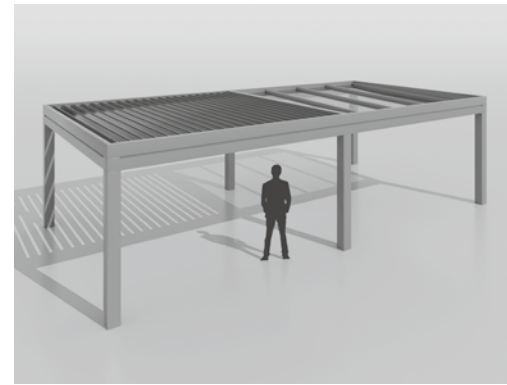

Bei Regen, Schnee und Sonne

Komfortable Belüftung

Licht- und Schattenspiel

Lamellendach am Haus

Lamellendach freistehend

Lamellen- und Glasdach kombiniert

Modern, stylish, funktionell

Das Lamellendach von SIO ist ein echter Hingucker; als Terrassendach direkt vor die Hauswand montiert oder auch freistehend als vielseitig nutzbarer Gartenpavillon. Es passt gleichermassen zu modernen Wohnformen als auch zu traditionellen Architekturkonzepten, wo es gezielt Akzente setzen kann.