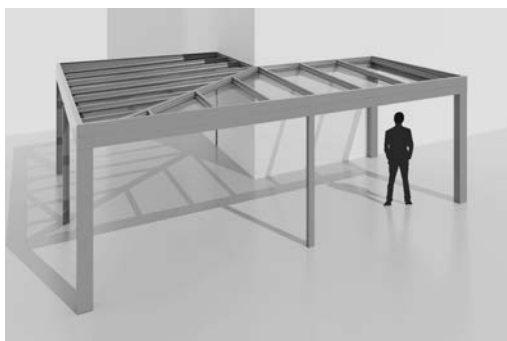

Pultdach

Pultdach mit Abwalmungen

Flachdach

Akzente setzen

Das klassische Pultdach von SIO ist leicht geneigt und wird meistens direkt an der Hausfassade angebracht. Bei vielen Haustypen passt es perfekt in das architektonische Gesamtbild der Liegenschaft. Wenn Sie eher elegante Sachlichkeit bevor-

Flachdach Eckvariante

Erweiterbar

Je nach persönlichem Schutzbedürfnis lassen sich die Glasdächer später jederzeit mit einer flexiblen Verglasung zum Sommergarten erweitern. Die SIO AG bietet Ihnen hier bewährte Schiebe-Drehsysteme und Schiebesysteme für Front- und Seitenverglasungen an.