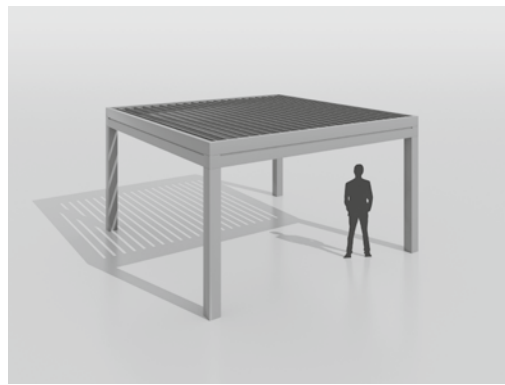

Bei Regen, Schnee und Sonne

Komfortable Belüftung

Licht- und Schattenspiel

Lamellendach am Haus

Lamellendach freistehend

Lamellen- und Glasdach kombiniert

Modern, stylish, funktionell

Das Lamellendach von SIO ist ein echter Hingucker; als Terrassendach direkt vor die Hauswand montiert oder auch freistehend als vielseitig nutzbarer Gartenpavillon. Es passt gleichermassen zu modernen Wohnformen als auch zu traditionellen Architekturkonzepten, wo es gezielt Akzente setzen kann.